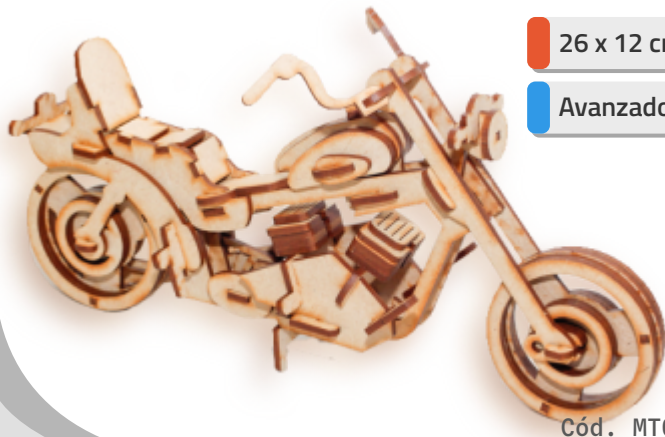

Camión volquete

55 piezas. Volquete abatible. Desafío avanzado.

25 x 9 cm.

Cód. MT015

Carreta

27 piezas. Desafío intermedio.

29 x 13 cm.

Avanzado

Cód. MT016

Combi

75 piezas. Desafío avanzado.

25 x 8 cm.

Cód. MT017

Descapotable

41 piezas. Desafío intermedio.

26 x 12 cm.

Avanzado

Cód. MT018

Harley-Davidson

84 piezas. Desafío avanzado.

24 x 12 cm.

Cód. MT019

Helicóptero

24 piezas. Desafío intermedio.