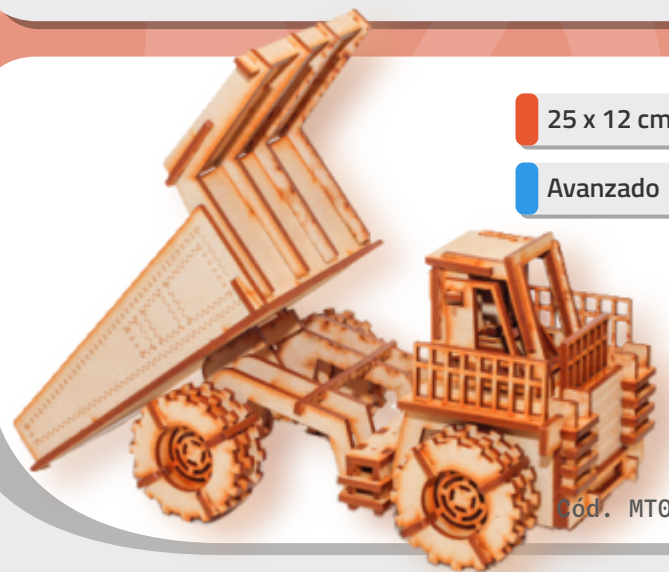

Cód. MT012

Camión elevador

67 piezas. Brazo móvil. Desafío avanzado.

30 x 14 cm.

Avanzado

Cód. MT011

Camión de bomberos

105 piezas. Escalera extensible. Desafío avanzado.

25 x 12 cm.

Avanzado

Cód. MT013

Camión minero

100 piezas. Volquete abatible. Desafío avanzado.

25 x 8 cm.

Avanzado

Cód. MT014