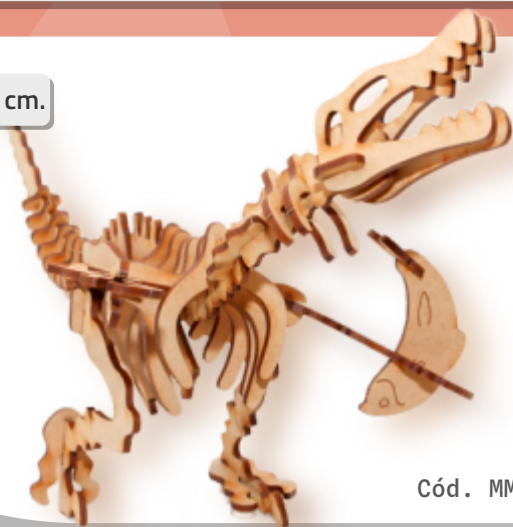

Cód. MM003

Baryonyx

39 piezas. Desafío intermedio.

49 x 53 cm.