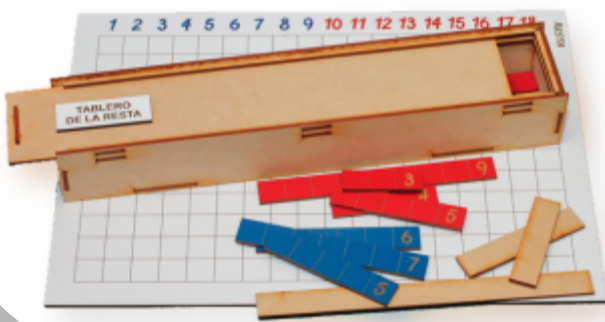

40 x 29 cm.

Cód. NT012

Tablero de la resta

Tablero de resta del método Montessori. Incluye caja.

28 x 30 cm.