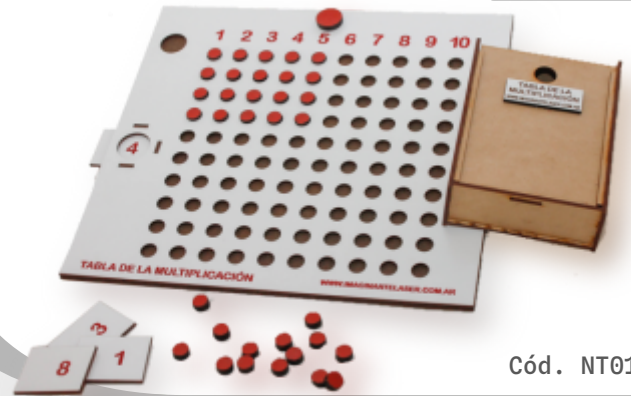

Tabla para aprender los números del 0 al 100. Incluye fichas en blanco para reemplazar pérdidas. Incluye caja.

40 x 29 cm.

Cód. NT013

Tablero de la suma

Tabla de sumas del método Montessori. Incluye caja.

40 x 29 cm.

Cód. NT012

Tablero de la resta

Tablero de resta del método Montessori. Incluye caja.

28 x 30 cm.

Cód. NT011

Tabla de la multiplicación

Tabla de multiplicación del método Montessori. Incluye caja.

28 x 26 cm.

Cód. NT010

Tabla de la división

Tabla de división del método Montessori. Incluye caja.

Tablero: 21 cm.
Círculo: 11 cm.

Cód. NT016

Tabla de fracciones

Tablero de fracciones diseñado según el método Montessori. Incluye caja.