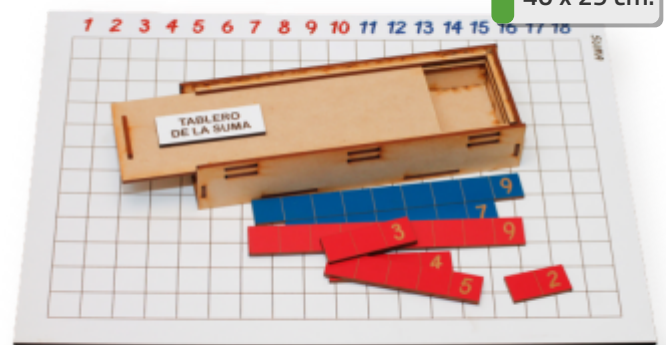

20 cm.

Cód. NT009

Reloj didáctico

Divertido reloj de colores con agujas móviles para aprender a leer la hora. Tiene indicados los minutos, y las horas en formato de 12 y 24 horas.

27 x 27 cm.

Cód. NT014

Tabla numérica de 0 a 100

Tabla para aprender los números del 0 al 100. Incluye fichas en blanco para reemplazar pérdidas. Incluye caja.

40 x 29 cm.

Cód. NT013

Tablero de la suma

Tabla de sumas del método Montessori. Incluye caja.