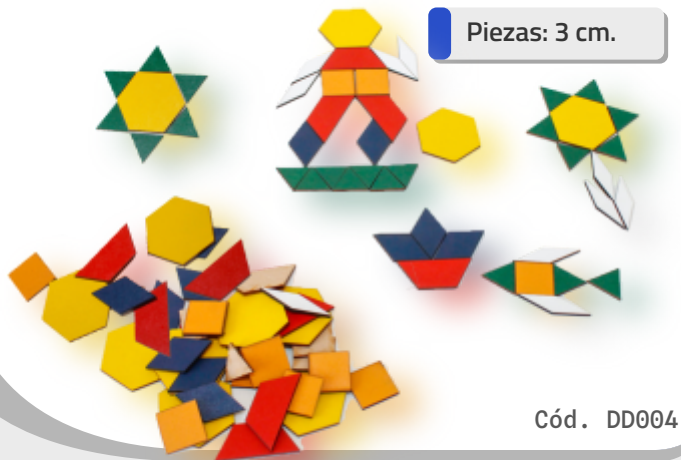

Nuevo

37 x 26 cm.

Cód. DD048

Tabla de aprendizaje alfabeto ruso

Tabla de aprendizaje del alfabeto ruso en fibrofácil de colores.

Piezas: 3 cm.

Cód. DD004

Bloques geométricos

165 piezas geométricas para aprender jugando. Incluye QR con un cuaderno de actividades. Se presenta en caja de madera.

29 x 23 cm.
Pieza: 4 o 7 cm.

Cód. DD033

Tabla de aprendizaje - Abecedario

Abecedario en madera, encastrable. Incluye bolsa para guardar las letras. Letras de 4 o 7 cm.