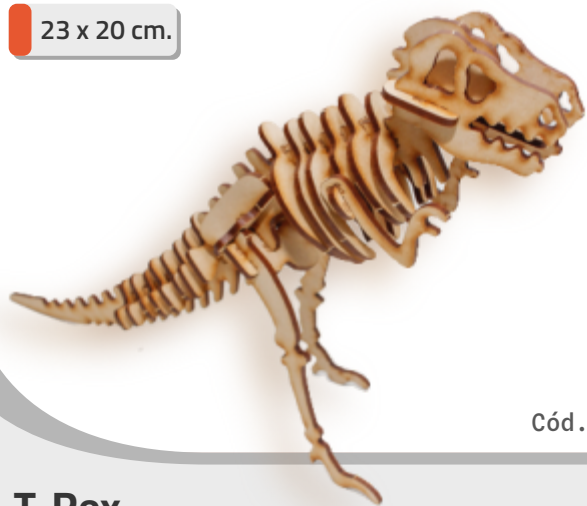

23 x 20 cm.

Cód. MD015

T-Rex

27 piezas. Desafío intermedio.

36 X 42 cm.