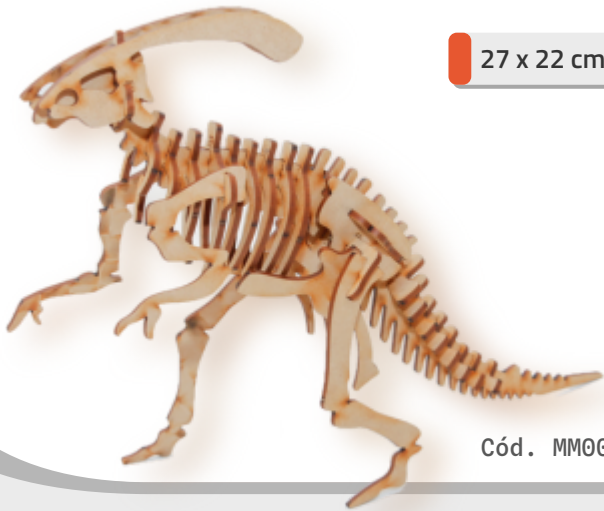

27 x 22 cm.

Cód. MM008

Parasaurolophus

32 piezas. Desafío intermedio.