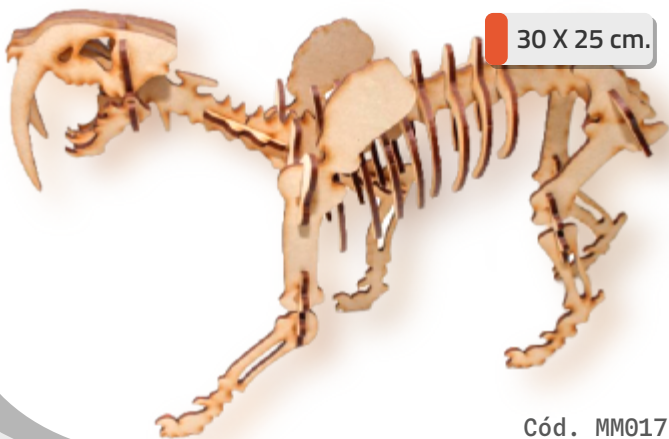

30 X 25 cm.

Cód. MM017

Tigre dientes de sable

30 piezas. Desafío intermedio.