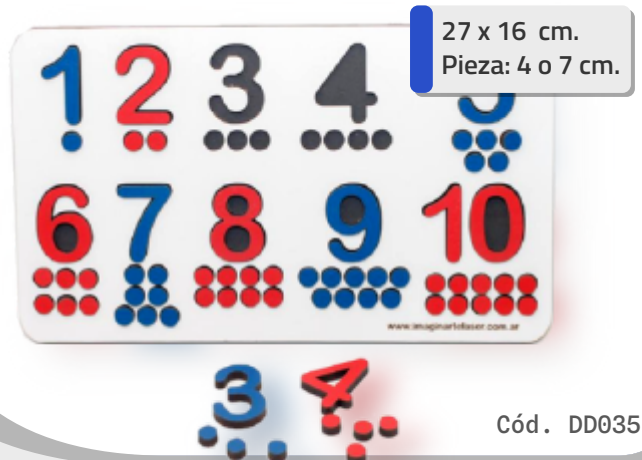

165 piezas geométricas para aprender jugando. Incluye QR con un cuaderno de actividades. Se presenta en caja de madera.

29 x 23 cm.
Pieza: 4 o 7 cm.

Cód. DD033

Tabla de aprendizaje - Abecedario

Abecedario en madera, encastrable. Incluye bolsa para guardar las letras. Letras de 4 o 7 cm.

29 x 23 cm.
Pieza: 4 o 7 cm.

Cód. DD034

Tabla de aprendizaje - Alef bet

Alfabeto hebreo (א לף בית) en madera, encastrable. Incluye bolsa para guardar las letras. Letras de 4 o 7 cm.

27 x 16 cm.
Pieza: 4 o 7 cm.