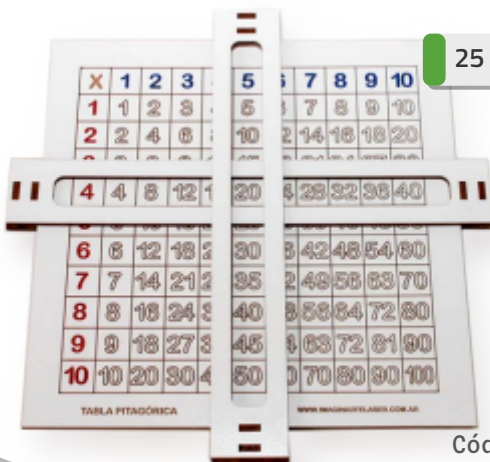

Cód. NT015

Tabla pitagórica

Tabla con rieles deslizantes para el aprendizaje de la multiplicación.