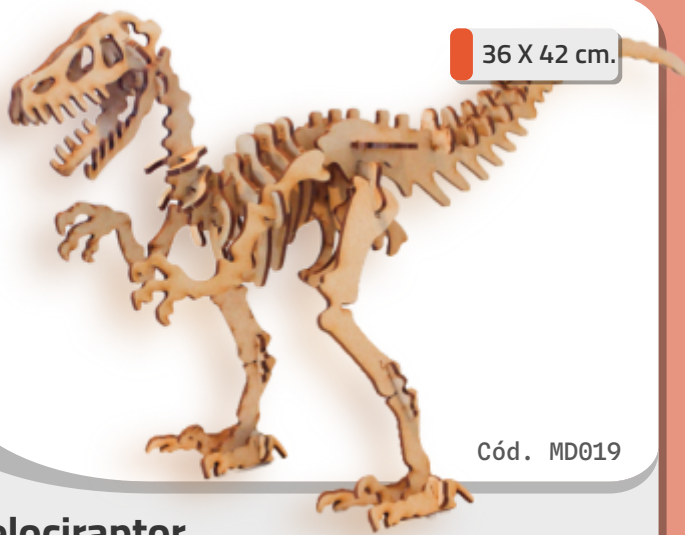

Cód. MM018

Triceratops

18 piezas. Desafío intermedio.

23 x 20 cm.

Cód. MD015

T-Rex

27 piezas. Desafío intermedio.

36 X 42 cm.