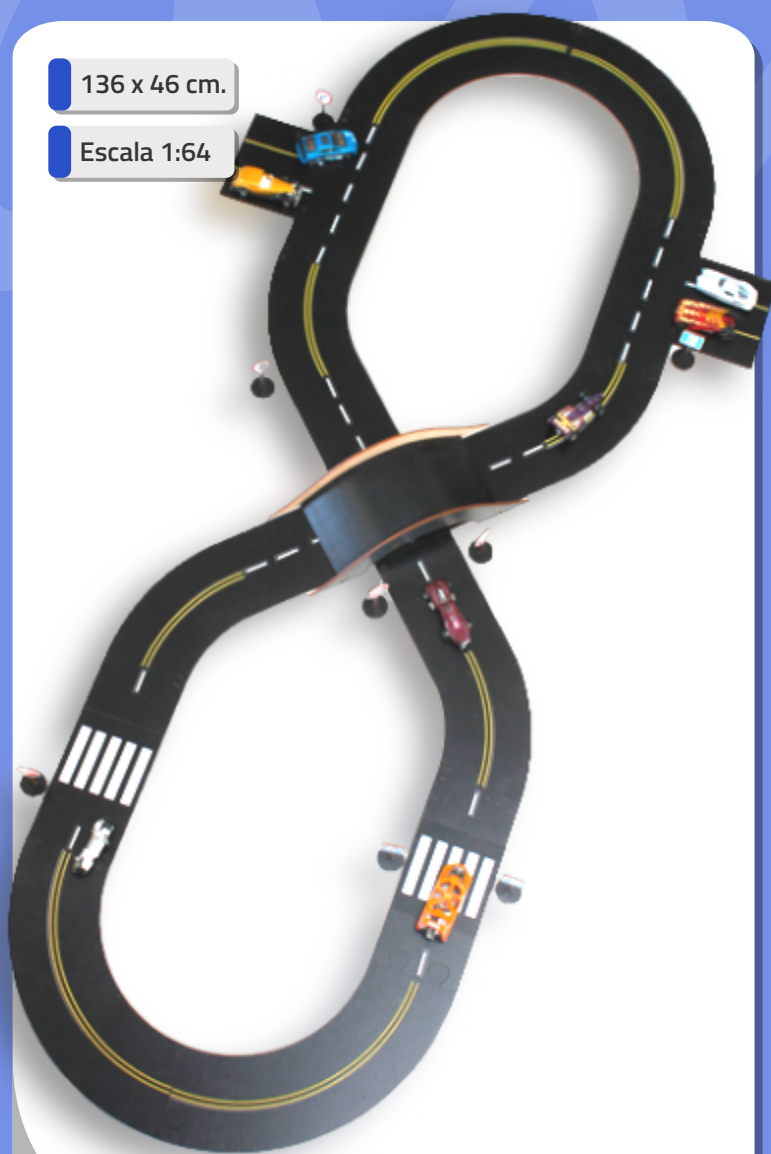

17 X 10 cm.

Cód. DD040

Trabado

Juego clásico de ingenio visual en madera pintada. Moviendo las piezas dentro del encastre, hay que liberar al monito atrapado.

21 x 7 cm.

Cód. DD043

Zapatilla de aprendizaje

Divertido didáctico para aprender a atarse los cordones.